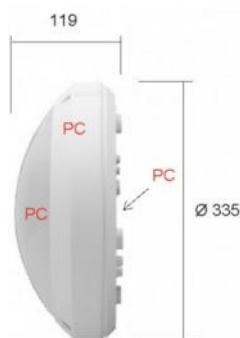

Storm Maxi 1

Caratteristiche generali

nome	Storm Maxi 1
famiglia	Storm
tipologia tipo	plafoniere, pali
materiale struttura	Policarbonato
materiale diffusore	Policarbonato
configurazioni	Plafoniera per uso interno ed esterno a parete, soffitto e su palo. Guarnizione in EPDM. Carter di copertura porta lampada e cavi in policarbonato bianco lucido. Riflettore in alluminio crudo sp 4/10. Viteria inox.

Dimensioni

Caratteristiche tecniche

IP 65 850° IK 10 20 J

codice	colore diffusore	colore struttura	classe	classe e	lampada
633 TR BI	<input checked="" type="checkbox"/> trasparente	<input type="checkbox"/> bianco	Classe II		IA E27 Max 100W Max 180
633 TR GG	<input checked="" type="checkbox"/> trasparente	<input type="checkbox"/> grigio			
633 TR NE	<input checked="" type="checkbox"/> trasparente	<input checked="" type="checkbox"/> nero			
652 TR BI	<input checked="" type="checkbox"/> trasparente	<input type="checkbox"/> bianco	Classe II		G24q-3 2x26W
652 TR GG	<input checked="" type="checkbox"/> trasparente	<input type="checkbox"/> grigio			
652 TR NE	<input checked="" type="checkbox"/> trasparente	<input checked="" type="checkbox"/> nero			
692 OP BI	<input type="checkbox"/> opale	<input type="checkbox"/> bianco	Classe II		G24q-3 2x26W
692 OP GG	<input type="checkbox"/> opale	<input type="checkbox"/> grigio			
692 OP NE	<input type="checkbox"/> opale	<input checked="" type="checkbox"/> nero			
673 OP BI	<input type="checkbox"/> opale	<input type="checkbox"/> bianco	Classe II		IA E27 Max 100W Max 180
673 OP GG	<input type="checkbox"/> opale	<input type="checkbox"/> grigio			
673 OP NE	<input type="checkbox"/> opale	<input checked="" type="checkbox"/> nero			